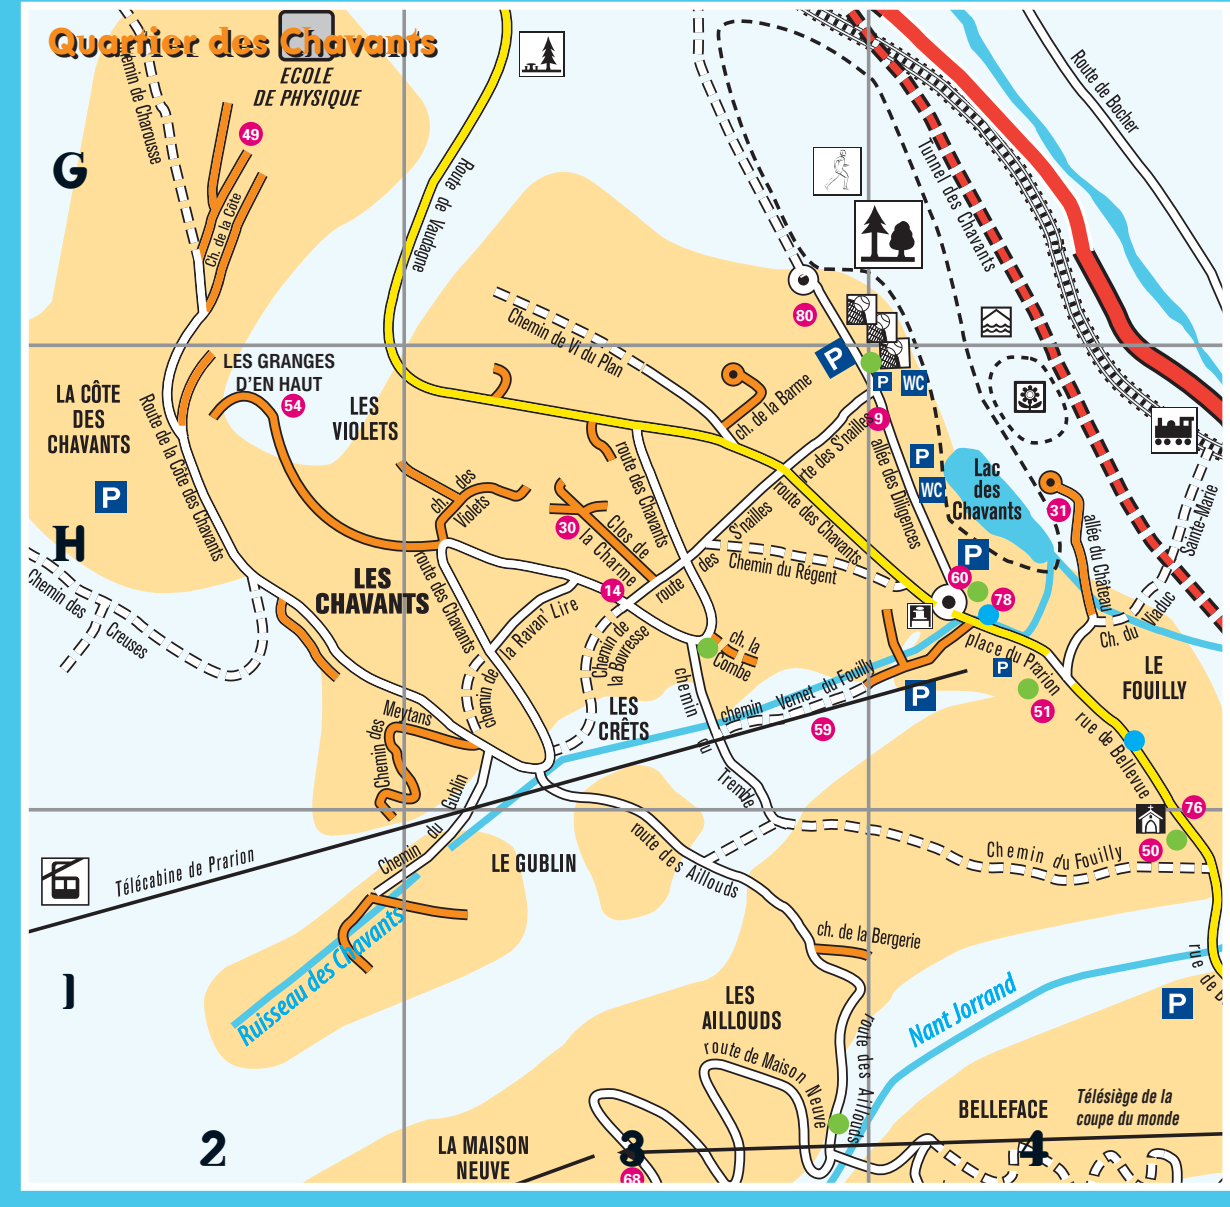

POISSON

15 impasse des fusillins - ZA des côtes
74 960 MEYTHEt - 04 50 22 32 42

SOLAIRE - BOIS - POMPE A CHALEUR
CONDENSATION GAZ ET FIOUL

04 50 22 32 42

Ecole de Ski d'aventure

350, avenue de la Plage
74400 Chamonix Mont-Blanc
Tél. 04 50 55 90 22 - Fax : 04 50 55 90 22

SKIPERF
Location Ski & Snowboard

www.skiperf.com

Les Houches - Servoz
Vallée de Chamonix

Entretien / réparation / préparation pour le loisir et la compétition

22, chemin des Arrandellys • 06 70 70 35 70 • contact@skiperf.com

SDEL
SAVOIE LÉMAN

MMAINTENANCE 7J/7 24H/24

EQUIPEMENT ELECTRIQUE POUR BATIMENTS TERTIAIRES ET INDUSTRIELS

TÉL. 04 50 96 06 76 FAX. 04 50 98 99 47
www.sdel-savoie-lemann.fr

Elevage du Pays du Mont-Blanc

Ouvert toute l'année
223, route des Vorzières
La fontaine - Les Houches
04 50 47 23 60

MONT-BLANC TWINNER
www.les-houches.twinner-sport.com
gilles.murani@orange.fr

04 50 54 41 04

VENTE LOCATION GARDIENNAGE SPORTSWEAR

Centre du village
74310 Les Houches

IRIS Optique

2ème paire offerte

294, rue Joseph Vallot - Chamonix Mont-Blanc - Tél. 04 50 55 91 02

Le Refuge Payot

Charcuterie, Fromages, Grands vins, Alcools, Produits régionaux

Place de la Fruitière - Les Houches
04 50 34 87 09

Les Houches - Chamonix Valley - Geneva

Mountain drop-offs

Airport Transfers
25€

+33 (0)4 50 47 17 73
www.mountaindropoffs.com

Discount Quote: ihmap10

LES RENAULT HOUCHEs GARAGE EDELWEISS

VENTE VÉHICULE NEUFS ET OCCASION
MÉCANIQUE - CARROSSERIE
LAVAGE

Tél. 04 50 54 53 27
e-mail : edelweiss1@wanadoo.fr
1069 avenue des Alpes

CHAMONIX DÉPANNAGES

DÉPANNAGES - REMORQUAGES
24h/24 - 7j/7

Tél. 04 50 54 53 27
Port. 06 08 91 81 31
Agréé toutes assurances

Dépannage remorquage des véhicules légers (92212)
Délivré par AFNOR CERTIFICATION