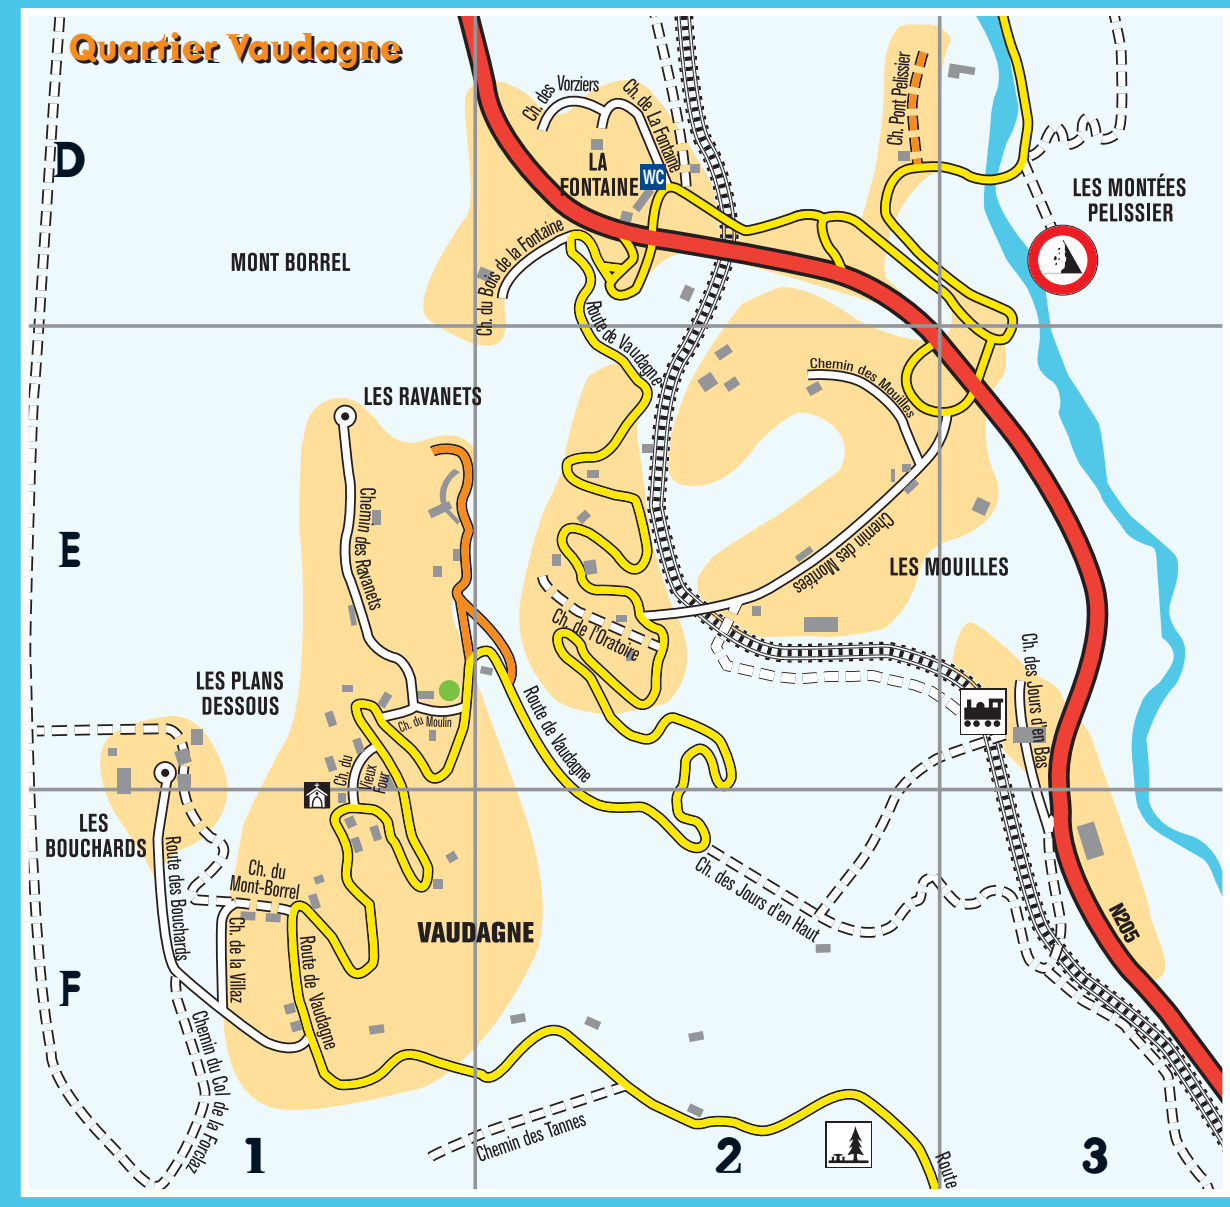

POISSON

15 impasse des fusillins - ZA des côtes
74 960 MEYTHEt - 04 50 22 32 42

SOLAIRE - BOIS - POMPE A CHALEUR
CONDENSATION GAZ ET FIOUL

04 50 22 32 42

Ecole de Ski d'aventure

350, avenue de la Plage
74400 Chamonix Mont-Blanc
Tél. 04 50 55 90 22 - Fax : 04 50 55 90 22

SKIPERF
Location Ski & Snowboard

www.skiperf.com

Les Houches - Servoz
Vallée de Chamonix

Entretien / réparation / préparation pour le loisir et la compétition

22, chemin des Arrandellys • 06 70 70 35 70 • contact@skiperf.com

SDEL
SAVOIE LÉMAN

MMAINTENANCE 7J/7 24H/24

EQUIPEMENT ELECTRIQUE POUR BATIMENTS TERTIAIRES ET INDUSTRIELS

TÉL. 04 50 96 06 76 FAX. 04 50 98 99 47
www.sdel-savoie-lemann.fr

Elevage du Pays du Mont-Blanc

Ouvert toute l'année
223, route des Vorzières
La fontaine - Les Houches
04 50 47 23 60

MONT-BLANC TWINNER
www.les-houches.twinner-sport.com
gilles.murani@orange.fr

04 50 54 41 04

VENTE LOCATION GARDIENNAGE SPORTSWEAR

Centre du village
74310 Les Houches

IRIS Optique

2ème paire offerte

294, rue Joseph Vallot - Chamonix Mont-Blanc - Tél. 04 50 55 91 02

Le Refuge Payot

Charcuterie, Fromages, Grands vins, Alcools, Produits régionaux

Place de la Fruitière - Les Houches
04 50 34 87 09

Les Houches - Chamonix Valley - Geneva

Mountain drop-offs

Airport Transfers
25€

+33 (0)4 50 47 17 73
www.mountaindropoffs.com

Discount Quote: ihmap10

LES RENAULT HOUCHEs GARAGE EDELWEISS

VENTE VÉHICULE NEUFS ET OCCASION
MÉCANIQUE - CARROSSERIE
LAVAGE

Tél. 04 50 54 53 27
e-mail : edelweiss1@wanadoo.fr
1069 avenue des Alpes

CHAMONIX DÉPANNAGES

DÉPANNAGES - REMORQUAGES
24h/24 - 7j/7

Tél. 04 50 54 53 27
Port. 06 08 91 81 31
Agréé toutes assurances

Dépannage remorquage des véhicules légers (92212)
Délivré par AFNOR CERTIFICATION