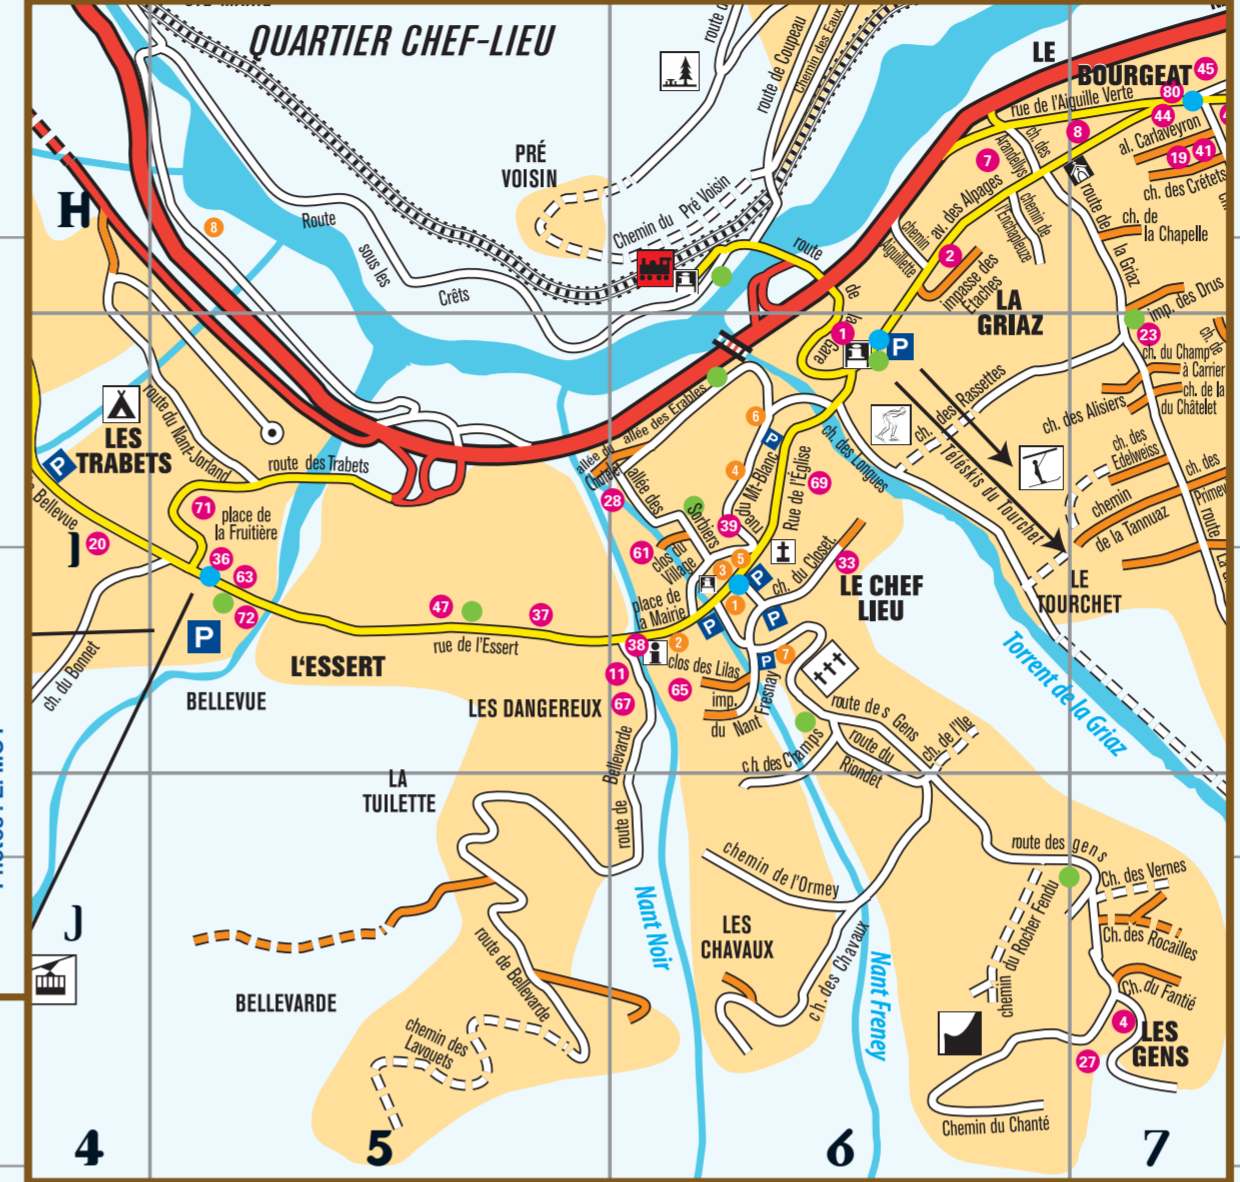

HAMEAUX, LIEUX-DITS

Les Ailloux
Belleface
Bellevue
Bettet
Bocher
Bois Rond
Bonnet
Bouchards
Bourgeat
Charousse
Les Chavants
Les Chavaux
Le Chef-Lieu
Le Clair-Temps
La Côte des Chevants
Coubeau
Les Coultets
Les Crêts
Les Dangereux
Genevray (chemin de)
Gens (route des)
Georgeanne (chemin de la)
Glières (chemin des)
Gorges (allée des)
La Fontaine
Le Fouilly
Les Gens
Le Grand Clos
Les Granges
Granges d'en Haut (chemin des)
Granges (route de la)
Grosse Pierre (clos de la)
Gublin (chemin du)
Guret (chemin du)
He (chemin de l')
Ile d'Arve (chemin de l')
Jours d'en Bas (chemin des)
Jours d'en Haut (chemin des)
Lac (route du)
Lapaz (chemin de)
Lausnaz (route de)
Lavouets (chemin des)
Lilas (clos des)
Longues (chemin des)
Mairie (place de la)
Maison Neuve (route de)
Mar (chemin du)
Merlet (chemin de)
Meytans (chemin des)
Mont-Blanc (rue du)
Mont-Bornel (chemin du)
Montées (chemin des)
Montvauthier (route de)
Morand (chemin de)
Morand (clos)
Mouilles (chemin des)
Moulin (chemin du)
Nais (chemin du)
Nant (chemin du)
Nant-Fresnay (impasse du)

INDEX DES RÉSIDENCES