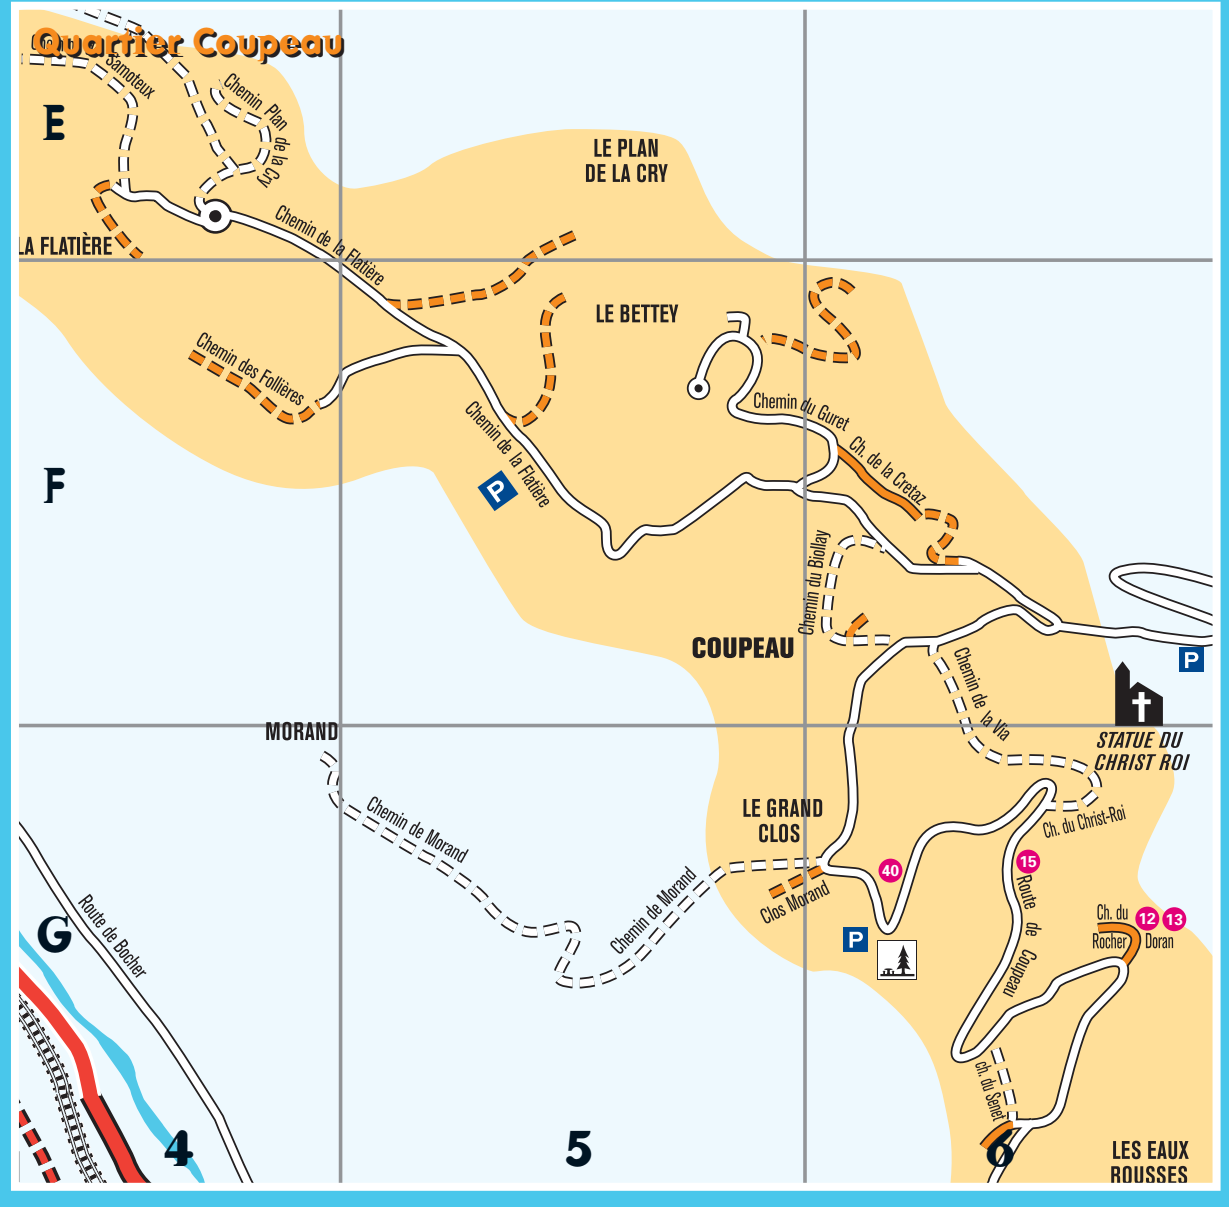

POISSON

15 impasse des fusillins - ZA des côtes
74 960 MEYTHEt - 04 50 22 32 42

SOLAIRE - BOIS - POMPE A CHALEUR
CONDENSATION GAZ ET FIOUL

04 50 22 32 42

Ecole de Ski d'aventure

350, avenue de la Plage
74400 Chamonix Mont-Blanc
Tél. 04 50 55 90 22 - Fax : 04 50 55 90 22

SKIPERF
Location Ski & Snowboard

www.skiperf.com

Les Houches - Servoz
Vallée de Chamonix

Entretien / réparation / préparation pour le loisir et la compétition

22, chemin des Arrandellys • 06 70 70 35 70 • contact@skiperf.com

SDEL
SAVOIE LÉMAN

MMAINTENANCE 7J/7 24H/24

EQUIPEMENT ELECTRIQUE POUR BATIMENTS TERTIAIRES ET INDUSTRIELS

TÉL. 04 50 96 06 76 FAX. 04 50 98 99 47
www.sdel-savoie-lemann.fr

Elevage du Pays du Mont-Blanc

Ouvert toute l'année
223, route des Vorzières
La fontaine - Les Houches
04 50 47 23 60

MONT-BLANC TWINNER
www.les-houches.twinner-sport.com
gilles.murani@orange.fr

04 50 54 41 04

VENTE LOCATION GARDIENNAGE SPORTSWEAR

Centre du village
74310 Les Houches

IRIS Optique

2ème paire offerte

294, rue Joseph Vallot - Chamonix Mont-Blanc - Tél. 04 50 55 91 02

Le Refuge Payot

Charcuterie, Fromages, Grands vins, Alcools, Produits régionaux

Place de la Fruitière - Les Houches
04 50 34 87 09

Les Houches - Chamonix Valley - Geneva

Mountain drop-offs

Airport Transfers
25€

+33 (0)4 50 47 17 73
www.mountaindropoffs.com

Discount Quote: ihmap10

LES RENAULT HOUCHEs GARAGE EDELWEISS

VENTE VÉHICULE NEUFS ET OCCASION
MÉCANIQUE - CARROSSERIE
LAVAGE

Tél. 04 50 54 53 27
e-mail : edelweiss1@wanadoo.fr
1069 avenue des Alpes

CHAMONIX DÉPANNAGES

DÉPANNAGES - REMORQUAGES
24h/24 - 7j/7

Tél. 04 50 54 53 27
Port. 06 08 91 81 31
Agréé toutes assurances

Dépannage remorquage des véhicules légers (92212)
Délivré par AFNOR CERTIFICATION