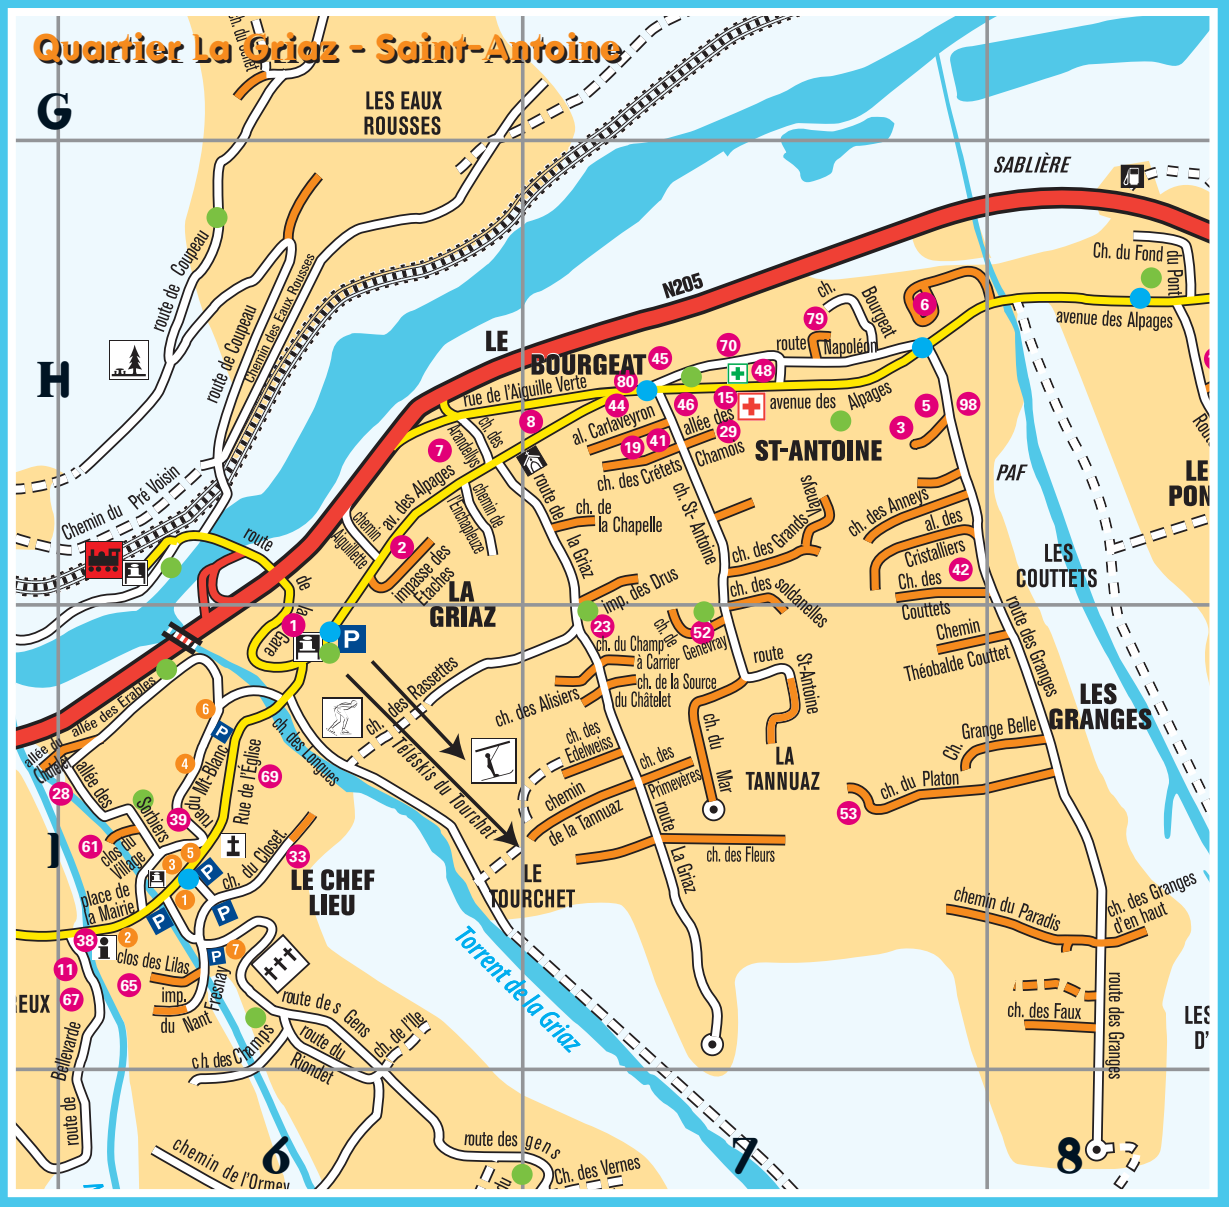

POISSON

15 impasse des fusillins - ZA des côtes
74 960 MEYTHEt - 04 50 22 32 42

SOLAIRE - BOIS - POMPE A CHALEUR
CONDENSATION GAZ ET FIOUL

04 50 22 32 42

Ecole de Ski d'aventure

350, avenue de la Plage
74400 Chamonix Mont-Blanc
Tél. 04 50 55 90 22 - Fax : 04 50 55 90 22

SKIPERF
Location Ski & Snowboard

www.skiperf.com

Les Houches - Servoz
Vallée de Chamonix

Entretien / réparation / préparation pour le loisir et la compétition

22, chemin des Arrandellys • 06 70 70 35 70 • contact@skiperf.com

SDEL
SAVOIE LÉMAN

MMAINTENANCE 7J/7 24H/24

EQUIPEMENT ELECTRIQUE POUR BATIMENTS TERTIAIRES ET INDUSTRIELS

TÉL. 04 50 96 06 76 FAX. 04 50 98 99 47
www.sdel-savoie-lemann.fr

Elevage du Pays du Mont-Blanc

Ouvert toute l'année
223, route des Vorzières
La fontaine - Les Houches
04 50 47 23 60

MONT-BLANC TWINNER
www.les-houches.twinner-sport.com
gilles.murani@orange.fr

04 50 54 41 04

VENTE LOCATION GARDIENNAGE SPORTSWEAR

Centre du village
74310 Les Houches

IRIS Optique

2ème paire offerte

294, rue Joseph Vallot - Chamonix Mont-Blanc - Tél. 04 50 55 91 02

Le Refuge Payot

Charcuterie, Fromages, Grands vins, Alcools, Produits régionaux

Place de la Fruitière - Les Houches
04 50 34 87 09

Les Houches - Chamonix Valley - Geneva

Mountain drop-offs

Airport Transfers
25€

+33 (0)4 50 47 17 73
www.mountaindropoffs.com

Discount Quote: ihmap10

LES RENAULT HOUCHEs GARAGE EDELWEISS

VENTE VÉHICULE NEUFS ET OCCASION
MÉCANIQUE - CARROSSERIE
LAVAGE

Tél. 04 50 54 53 27
e-mail : edelweiss1@wanadoo.fr
1069 avenue des Alpes

CHAMONIX DÉPANNAGES

DÉPANNAGES - REMORQUAGES
24h/24 - 7j/7

Tél. 04 50 54 53 27
Port. 06 08 91 81 31
Agréé toutes assurances

Dépannage remorquage des véhicules légers (92212)
Délivré par AFNOR CERTIFICATION