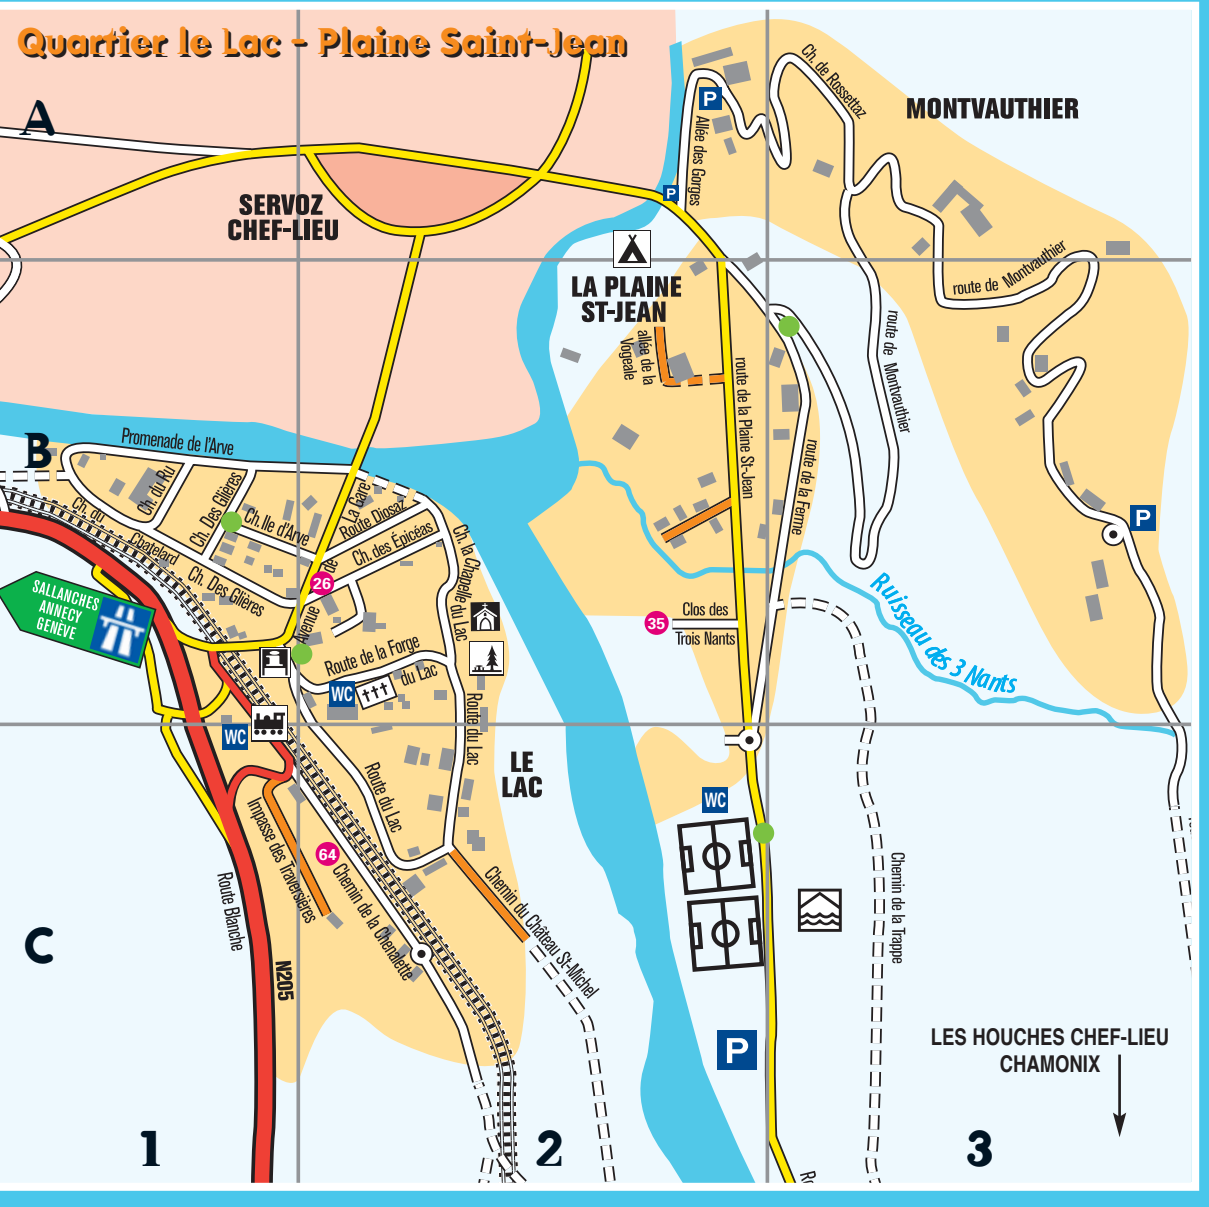

POISSON

15 impasse des fusillins - ZA des côtes
74 960 MEYTHEt - 04 50 22 32 42

SOLAIRE - BOIS - POMPE A CHALEUR
CONDENSATION GAZ ET FIOUL

04 50 22 32 42

Ecole de Ski d'aventure

350, avenue de la Plage
74400 Chamonix Mont-Blanc
Tél. 04 50 55 90 22 - Fax : 04 50 55 90 22

SKIPERF
Location Ski & Snowboard

www.skiperf.com

Les Houches - Servoz
Vallée de Chamonix

Entretien / réparation / préparation pour le loisir et la compétition

22, chemin des Arrandellys • 06 70 70 35 70 • contact@skiperf.com

SDEL
SAVOIE LÉMAN

MMAINTENANCE 7J/7 24H/24

EQUIPEMENT ELECTRIQUE POUR BATIMENTS TERTIAIRES ET INDUSTRIELS

TÉL. 04 50 96 06 76 FAX. 04 50 98 99 47
www.sdel-savoie-lemann.fr

Elevage du Pays du Mont-Blanc

Ouvert toute l'année
223, route des Vorzières
La fontaine - Les Houches
04 50 47 23 60

MONT-BLANC TWINNER
www.les-houches.twinner-sport.com
gilles.murani@orange.fr

04 50 54 41 04

VENTE LOCATION GARDIENNAGE SPORTSWEAR

Centre du village
74310 Les Houches

IRIS Optique

2ème paire offerte

294, rue Joseph Vallot - Chamonix Mont-Blanc - Tél. 04 50 55 91 02

Le Refuge Payot

Charcuterie, Fromages, Grands vins, Alcools, Produits régionaux

Place de la Fruitière - Les Houches
04 50 34 87 09

Les Houches - Chamonix Valley - Geneva

Mountain drop-offs

Airport Transfers
25€

+33 (0)4 50 47 17 73
www.mountaindropoffs.com

Discount Quote: ihmap10

LES RENAULT HOUCHEs GARAGE EDELWEISS

VENTE VÉHICULE NEUFS ET OCCASION
MÉCANIQUE - CARROSSERIE
LAVAGE

Tél. 04 50 54 53 27
e-mail : edelweiss1@wanadoo.fr
1069 avenue des Alpes

CHAMONIX DÉPANNAGES

DÉPANNAGES - REMORQUAGES
24h/24 - 7j/7

Tél. 04 50 54 53 27
Port. 06 08 91 81 31
Agréé toutes assurances

Dépannage remorquage des véhicules légers (92212)
Délivré par AFNOR CERTIFICATION