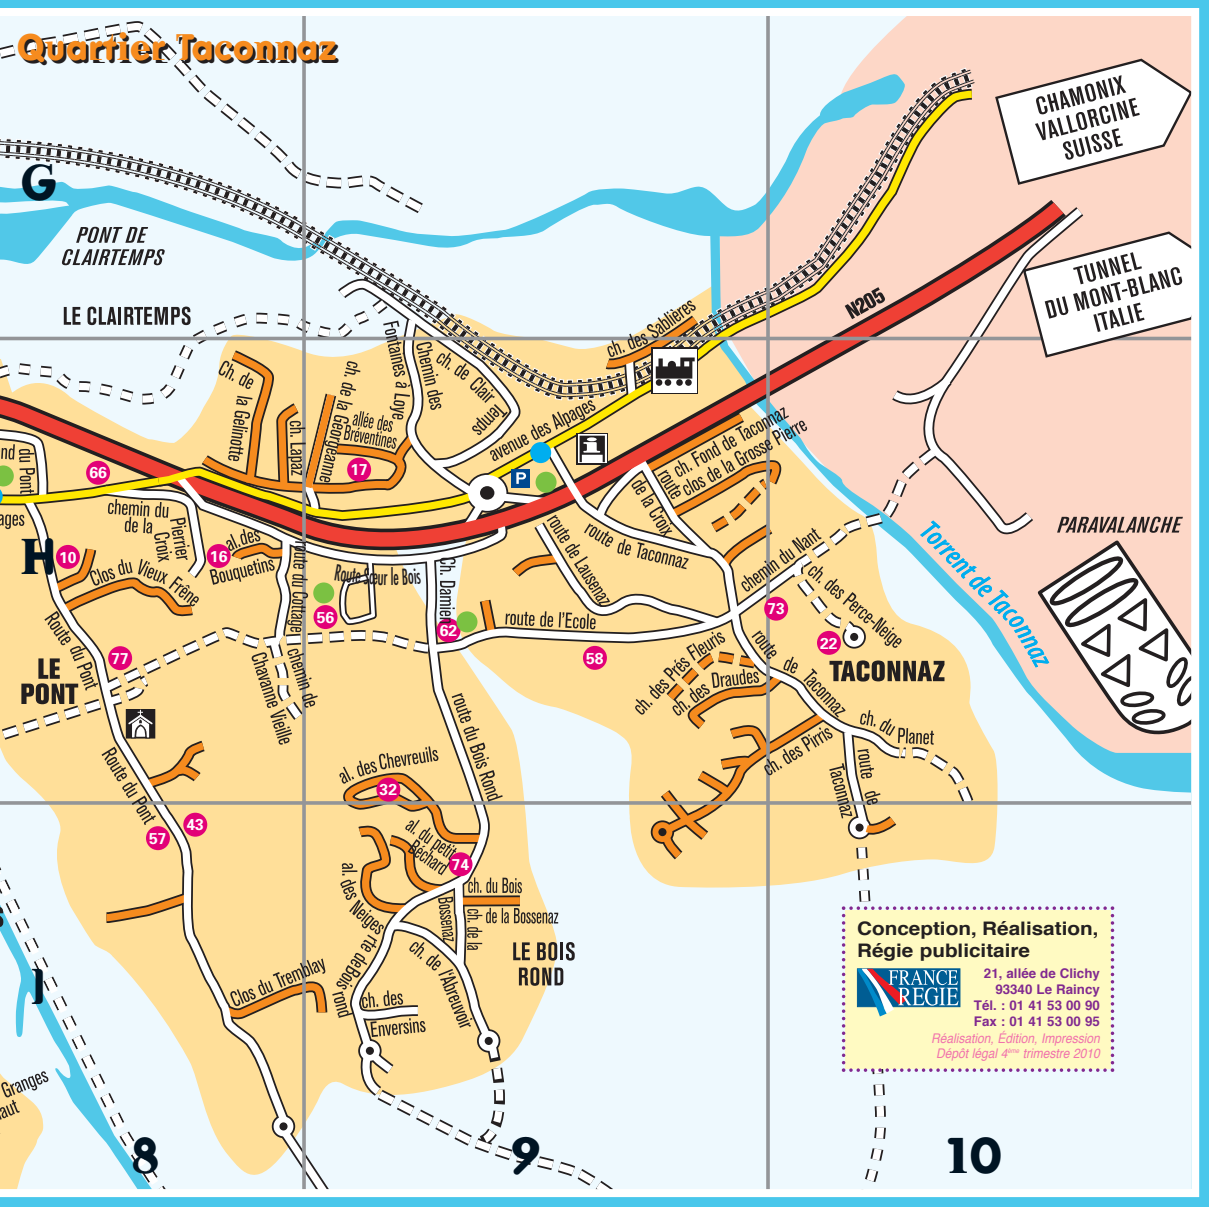

POISSON

15 impasse des fusillins - ZA des côtes
74 960 MEYTHEt - 04 50 22 32 42

SOLAIRE - BOIS - POMPE A CHALEUR
CONDENSATION GAZ ET FIOUL

04 50 22 32 42

Ecole de Ski d'aventure

350, avenue de la Plage
74400 Chamonix Mont-Blanc
Tél. 04 50 55 90 22 - Fax : 04 50 55 90 22

SKIPERF
Location Ski & Snowboard

www.skiperf.com

Les Houches - Servoz
Vallée de Chamonix

Entretien / réparation / préparation pour le loisir et la compétition

22, chemin des Arrandellys • 06 70 70 35 70 • contact@skiperf.com

SDEL
SAVOIE LÉMAN

MMAINTENANCE 7J/7 24H/24

EQUIPEMENT ELECTRIQUE POUR BATIMENTS TERTIAIRES ET INDUSTRIELS

TÉL. 04 50 96 06 76 FAX. 04 50 98 99 47
www.sdel-savoie-lemann.fr

Elevage du Pays du Mont-Blanc

Ouvert toute l'année
223, route des Vorzières
La fontaine - Les Houches
04 50 47 23 60

MONT-BLANC TWINNER
www.les-houches.twinner-sport.com
gilles.murani@orange.fr

04 50 54 41 04

VENTE LOCATION GARDIENNAGE SPORTSWEAR

Centre du village
74310 Les Houches

IRIS Optique

2ème paire offerte

294, rue Joseph Vallot - Chamonix Mont-Blanc - Tél. 04 50 55 91 02

Le Refuge Payot

Charcuterie, Fromages, Grands vins, Alcools, Produits régionaux

Place de la Fruitière - Les Houches
04 50 34 87 09

Les Houches - Chamonix Valley - Geneva

Mountain drop-offs

Airport Transfers
25€

+33 (0)4 50 47 17 73
www.mountaindropoffs.com

Discount Quote: ihmap10

LES RENAULT HOUCHEs GARAGE EDELWEISS

VENTE VÉHICULE NEUFS ET OCCASION
MÉCANIQUE - CARROSSERIE
LAVAGE

Tél. 04 50 54 53 27
e-mail : edelweiss1@wanadoo.fr
1069 avenue des Alpes

CHAMONIX DÉPANNAGES

DÉPANNAGES - REMORQUAGES
24h/24 - 7j/7

Tél. 04 50 54 53 27
Port. 06 08 91 81 31
Agréé toutes assurances

Dépannage remorquage des véhicules légers (92212)
Délivré par AFNOR CERTIFICATION